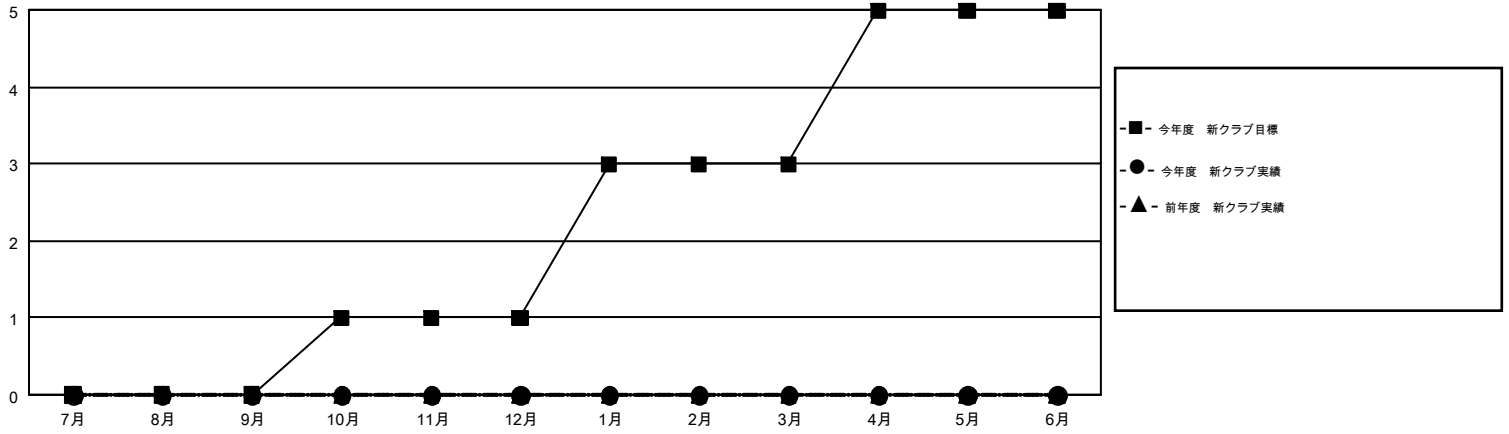

GMT MONTHLY MEMBERSHIP PROGRESS REPORT

Results as of: 1/31/2018

Multiple District 332

LOCATION: JAPAN

GMT: MASAYOSHI MARUYAMA, YASUHISA NAKAMURA

GMT会則地域 5

クラブ				名			
結果 : 2017-2018				結果 : 2017-2018			
四半期	新クラブ目標	新クラブ	解散クラブ	四半期	会員純増目標	会員増強実績	退会者(転籍を含む)実際
7月/8月/9月	0	0	4	7月/8月/9月	195	318	200
10月/11月/12月	1	0	0	10月/11月/12月	155	120	179
1月/2月/3月	2	0	0	1月/2月/3月	227	90	42
4月/5月/6月	2	0	0	4月/5月/6月	80	0	0

新クラブ目標及び実績累計

会員目標及び実績累計

解散クラブ: 4	199 CLUBS OF 350 一名以上の新会員を登録	男女別 男性 8,995 (73.20%) 女性 3,294 (26.80%)
退会者 物故会員 44 クラブ解散 22 その他 355 合計 421	会員累計データを見るには、ここをクリック	世帯主/家族会員合計 5,489 国際会費半額の家族会員 3,001