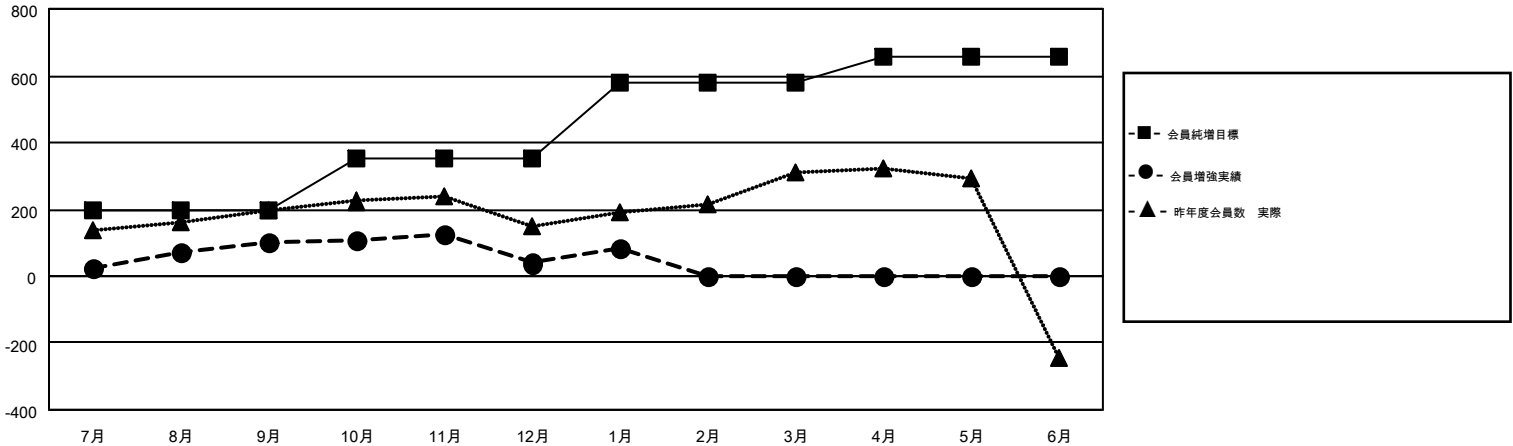

GMT MONTHLY MEMBERSHIP PROGRESS REPORT

Results as of: 1/31/2018

Multiple District 332

LOCATION: JAPAN

GMT: MASAYOSHI MARUYAMA, YASUHISA NAKAMURA

GMT会則地域 5

クラブ				名			
結果 : 2017-2018				結果 : 2017-2018			
四半期	新クラブ目標	新クラブ	解散クラブ	四半期	会員純増目標	会員増強実績	退会者(転籍を含む)実際
7月/8月/9月	0	0	4	7月/8月/9月	195	318	200
10月/11月/12月	1	0	0	10月/11月/12月	155	120	179
1月/2月/3月	2	0	0	1月/2月/3月	227	90	42
4月/5月/6月	2	0	0	4月/5月/6月	80	0	0

新クラブ目標及び実績累計

会員目標及び実績累計

解散クラブ: 4	199 CLUBS OF 350 一名以上の新会員を登録	男女別 男性 8,995 (73.20%) 女性 3,294 (26.80%)
退会者 物故会員 44 クラブ解散 22 その他 355 合計 421	会員累計データを見るには、ここをクリック	世帯主/家族会員合計 5,489 国際会費半額の家族会員 3,001